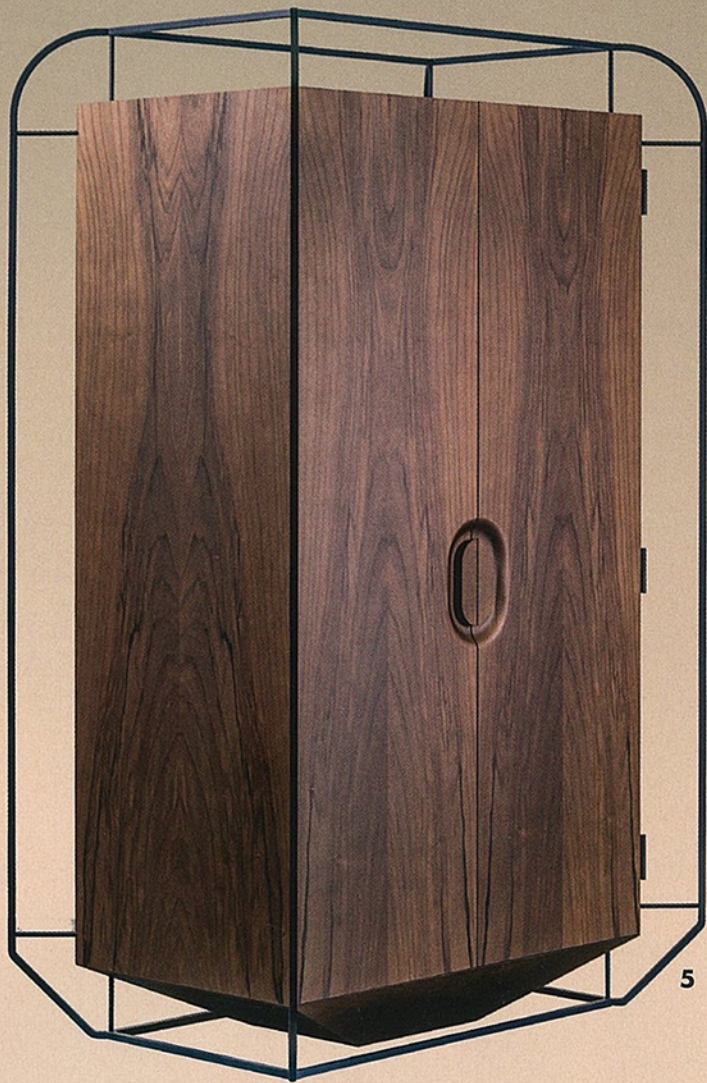

# ELLE® DECORATION

DESIGN  
À PETITS  
PRIX  
QUOI DE  
NEUF ?

COULEUR  
STYLE  
MATIÈRE

TENDANCES  
DE RENTRÉE

**VIVRE  
AU LARGE  
DANS 60 M<sup>2</sup>  
2 APPARTEMENTS  
À LA LOUPE**

**GAIN DE PLACE  
TROUVEZ  
LE BON CANAPÉ!**

**ÇA, C'EST PALACE !  
L'HÔTEL DE CRILLON  
DANS LE DÉTAIL**

**5/Armoire "Exo"**, design Grégoire de Lafforest, en noyer européen, sertie dans une structure en métal patiné noir, l. 131 x p. 85 x h. 212 cm, édition limitée, 22 000 €, **GALERIE GOSSEREZ**.

**6/Lampadaire "Tripod"**, de Front Design, tiges en acier tubulaire et boule de verre soufflé, Ø 54,50 x h. 173 cm, 1 575 €, **FONTANA ARTE**.

**7/Fauteuil "Kite"**, design GamFratesi, structure en métal laqué, l. 90,50 x p. 61 x h. 67 cm, prix sur demande, **PORRO**.