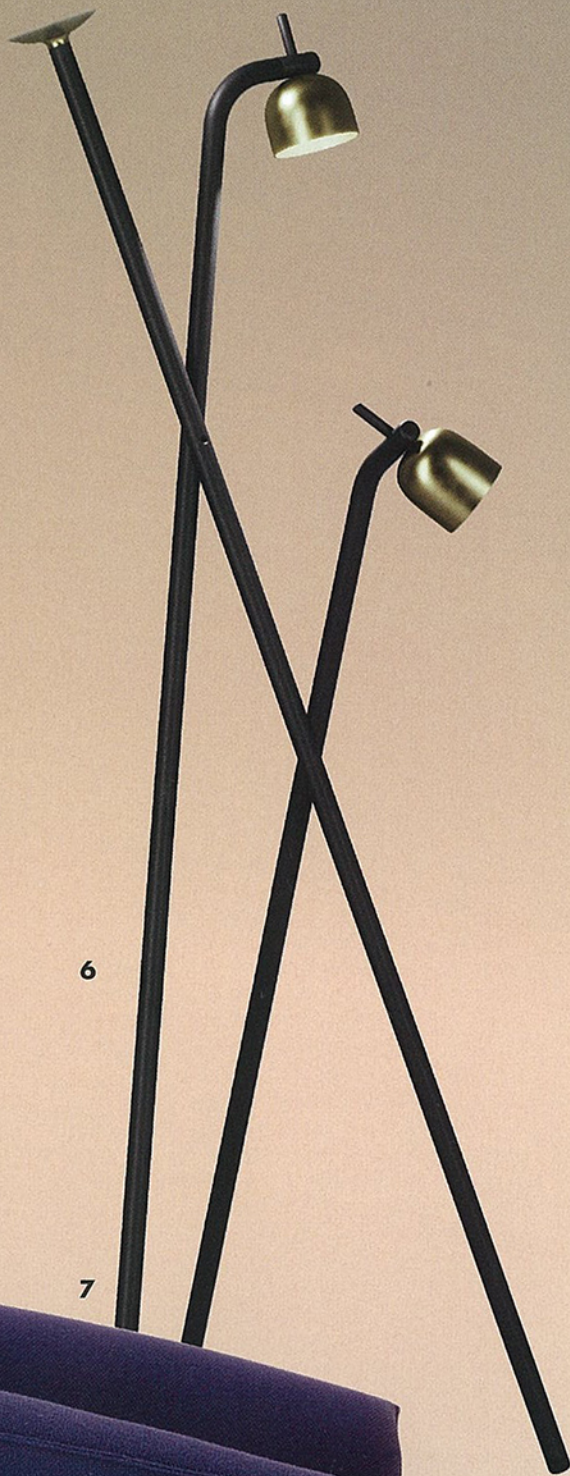

# ELLE® DECORATION

DESIGN  
À PETITS  
PRIX  
QUOI DE  
NEUF ?

COULEUR  
STYLE  
MATIÈRE

TENDANCES  
DE RENTRÉE

**VIVRE  
AU LARGE  
DANS 60 M<sup>2</sup>  
2 APPARTEMENTS  
À LA LOUPE**

**GAIN DE PLACE  
TROUVEZ  
LE BON CANAPÉ!**

**ÇA, C'EST PALACE !  
L'HÔTEL DE CRILLON  
DANS LE DÉTAIL**

**5/Armoire "Exo"**, design Grégoire de Lafforest, en noyer européen, sertie dans une structure en métal patiné noir, l. 131 x p. 85 x h. 212 cm, édition limitée, 22 000 €, **GALERIE GOSSEREZ**.

**6/Lampadaire "Tripod"**, de Front Design, tiges en acier tubulaire et boule de verre soufflé, Ø 54,50 x h. 173 cm, 1 575 €, **FONTANA ARTE**.

**7/Fauteuil "Kite"**, design GamFratesi, structure en métal laqué, l. 90,50 x p. 61 x h. 67 cm, prix sur demande, **PORRO**.